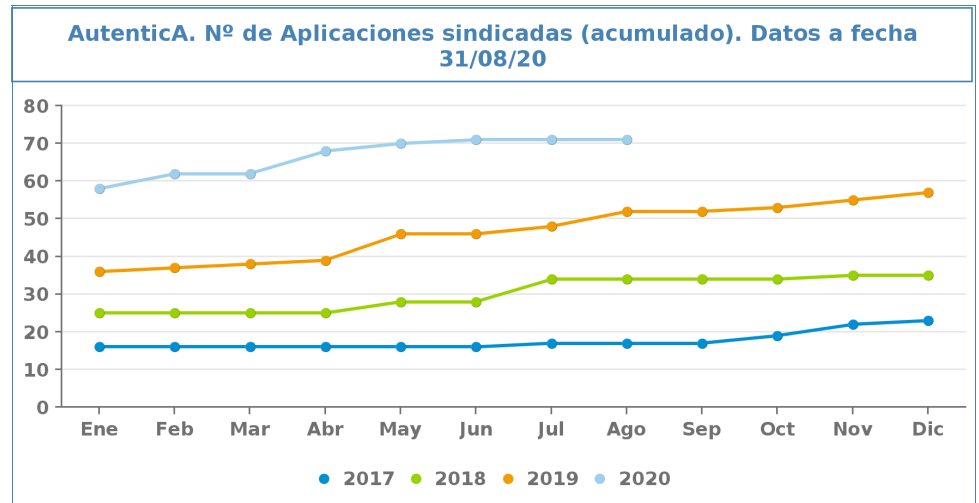

AutenticA. Resumen de actividad.- Evolución mensual.

Autentica. Resumen de actividad.- Evolución anual.

Datos a fecha 31/08/20

	2016	2017	2018	2019	2020
Usuarios del LDAP de AUTENTICA (*)	368.649	393.127	416.868	434.402	437.881
Media de usuarios activos en el período	1.902	2.665	23.731	46.152	45.793
Nº Total de usuarios (*)	1.946	14.298	78.417	125.708	147.991
Aplicaciones Sindicadas con AUTENTICA (*)	16	23	35	57	71
Nº de autenticaciones	45.594	240.367	2.123.330	5.454.132	4.309.299
Nº de autoregistros	0	0	0	1.930	2.948

(*) Datos acumulados