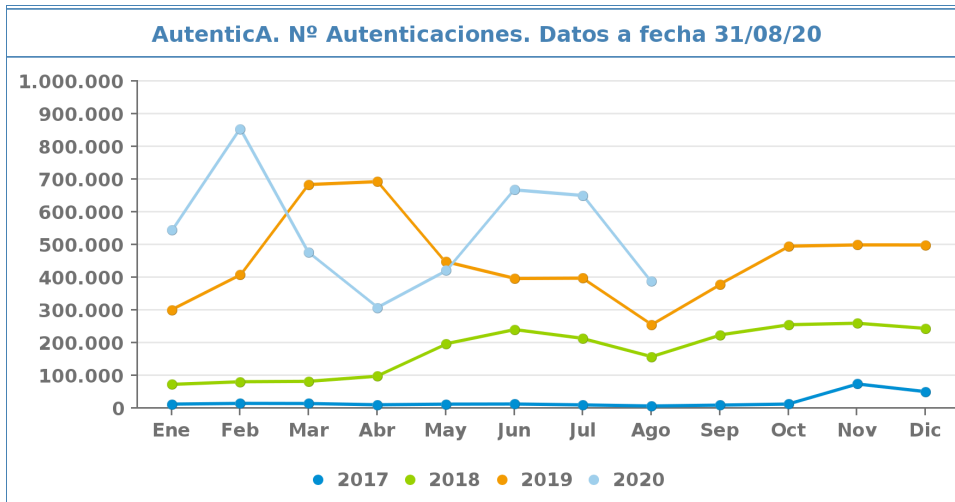

AutenticA. Resumen de actividad.- Evolución mensual.

Autentica. Resumen de actividad.- Evolución anual.

Datos a fecha 31/08/20

	2016	2017	2018	2019	2020
Usuarios del LDAP de AUTENTICA (*)	368.649	393.127	416.868	434.402	437.881
Media de usuarios activos en el período	1.902	2.665	23.731	46.152	45.793
Nº Total de usuarios (*)	1.946	14.298	78.417	125.708	147.991
Aplicaciones Sindicadas con AUTENTICA (*)	16	23	35	57	71
Nº de autenticaciones	45.594	240.367	2.123.330	5.454.132	4.309.299
Nº de autoregistros	0	0	0	1.930	2.948

(*) Datos acumulados