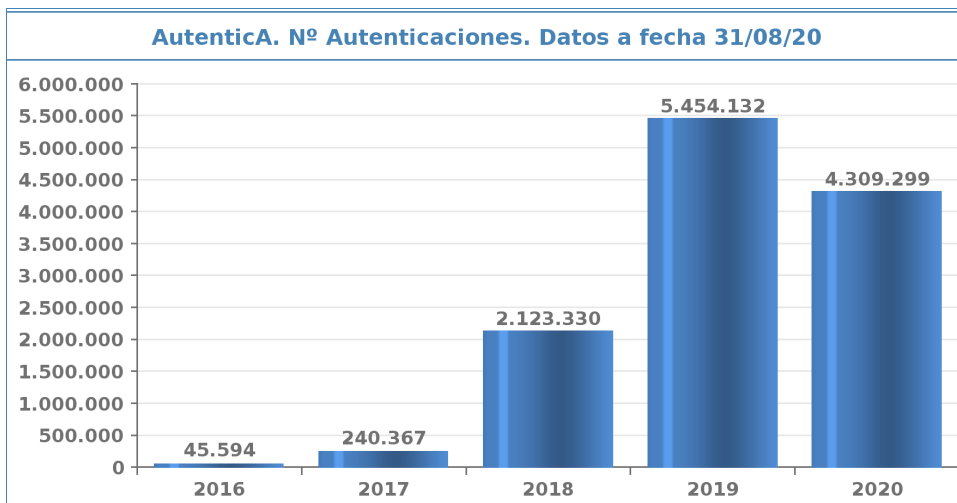

AutenticA. Resumen de actividad.- Evolución anual.