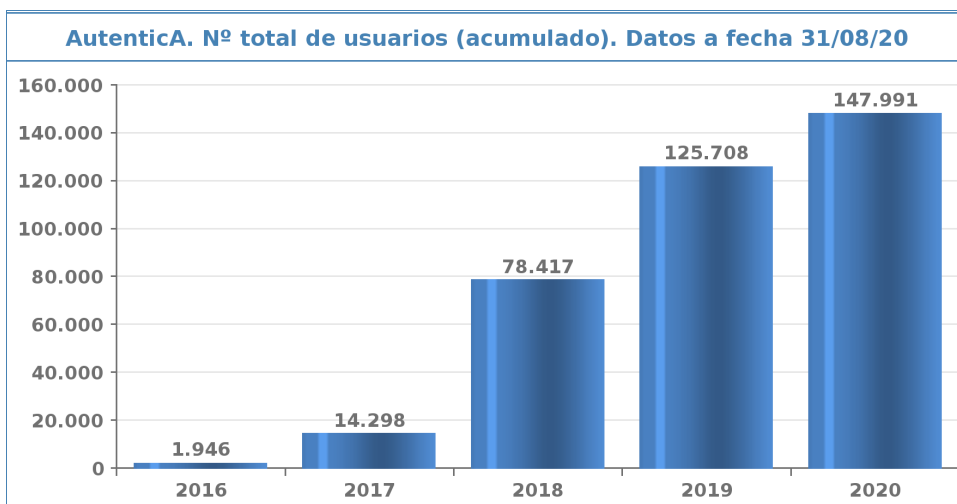

AutenticA. Resumen de actividad.- Evolución anual.