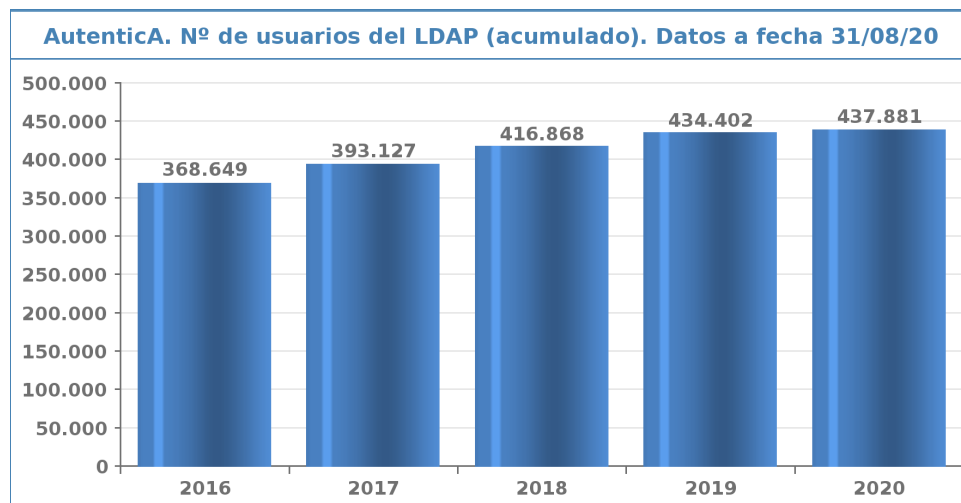

Autentica. Resumen de actividad.- Evolución anual.

Datos a fecha 31/08/20

	2016	2017	2018	2019	2020
Usuarios del LDAP de AUTENTICA (*)	368.649	393.127	416.868	434.402	437.881
Media de usuarios activos en el período	1.902	2.665	23.731	46.152	45.793
Nº Total de usuarios (*)	1.946	14.298	78.417	125.708	147.991
Aplicaciones Sindicadas con AUTENTICA (*)	16	23	35	57	71
Nº de autenticaciones	45.594	240.367	2.123.330	5.454.132	4.309.299
Nº de autoregistros	0	0	0	1.930	2.948

(*) Datos acumulados