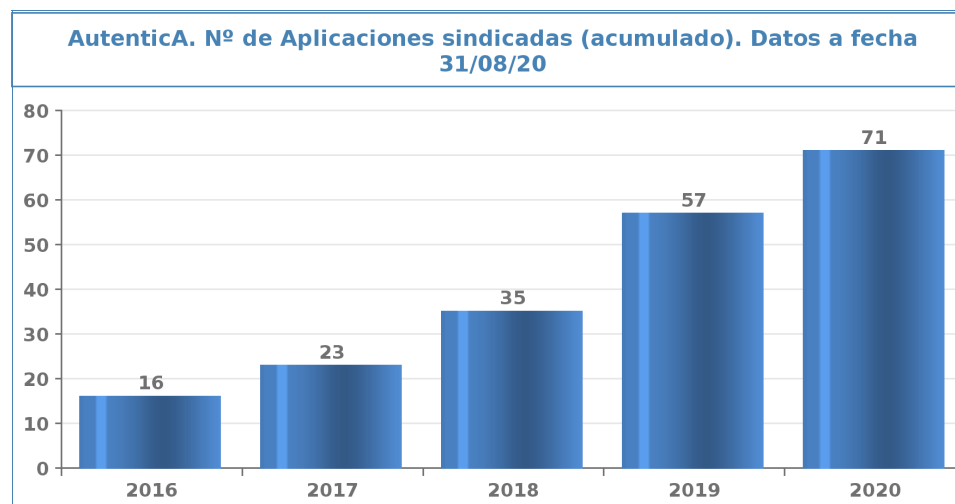

AutenticA. Resumen de actividad.- Evolución anual.