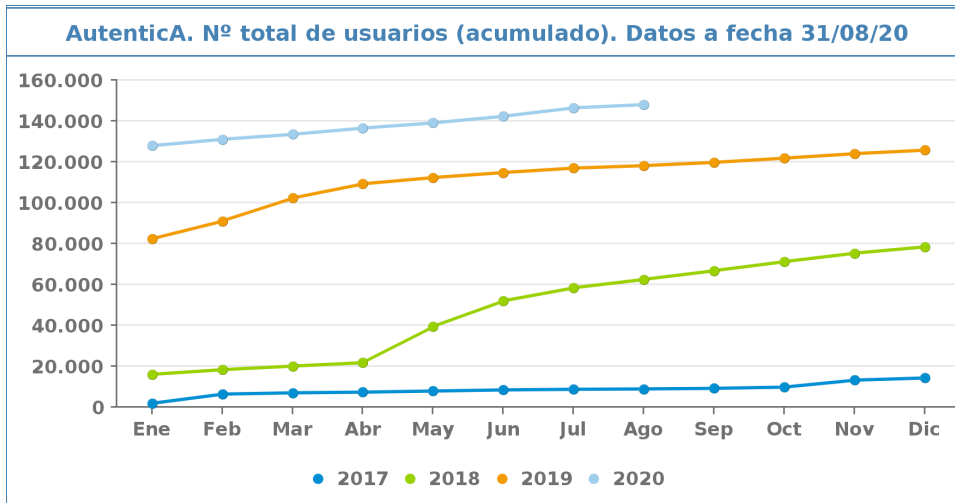

AutenticA. Resumen de actividad.- Evolución mensual.

Autentica. Resumen de actividad.- Evolución anual.

Datos a fecha 31/08/20

	2016	2017	2018	2019	2020
Usuarios del LDAP de AUTENTICA (*)	368.649	393.127	416.868	434.402	437.881
Media de usuarios activos en el período	1.902	2.665	23.731	46.152	45.793
Nº Total de usuarios (*)	1.946	14.298	78.417	125.708	147.991
Aplicaciones Sindicadas con AUTENTICA (*)	16	23	35	57	71
Nº de autenticaciones	45.594	240.367	2.123.330	5.454.132	4.309.299
Nº de autoregistros	0	0	0	1.930	2.948

(*) Datos acumulados