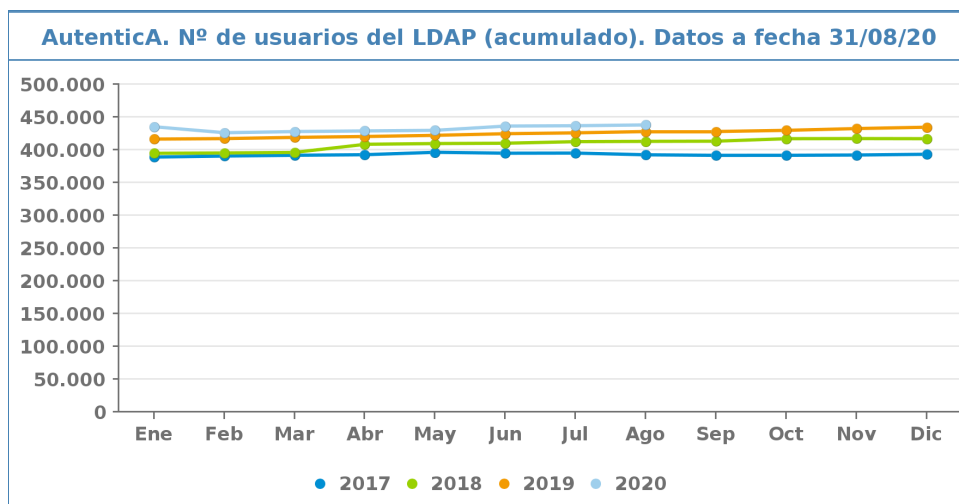

AutenticA. Resumen de actividad.- Evolución mensual.

		Ene	Feb	Mar	Abr	May	Jun	Jul	Ago	Sep	Oct	Nov	Dic
	Nº de autenticaciones	72.719	80.879	82.051	97.957	196.605	240.595	213.141	156.983	223.855	255.096	259.762	243.687
	Nº de autoregistros	0	0	0	0	0	0	0	0	0	0	0	0
2017	Usuarios del LDAP de AUTENTICA (*)	388.830	390.430	391.591	392.431	396.158	394.749	394.940	392.308	391.478	391.530	391.971	393.127
	Nº de usuarios activos en el período	5.687	2.041	2.106	1.545	1.985	2.039	1.651	1.105	1.533	2.135	5.436	4.718
	Nº Total de usuarios (*)	1.879	6.400	7.027	7.351	7.908	8.447	8.750	8.924	9.221	9.804	13.228	14.298
	Aplicaciones Sindicadas con AUTENTICA (*)	16	16	16	16	16	16	17	17	17	19	22	23
	Nº de autenticaciones	12.482	14.672	14.251	10.435	12.375	12.795	10.022	6.649	9.408	12.679	74.271	50.328
	Nº de autoregistros	0	0	0	0	0	0	0	0	0	0	0	0

(*) Datos acumulados