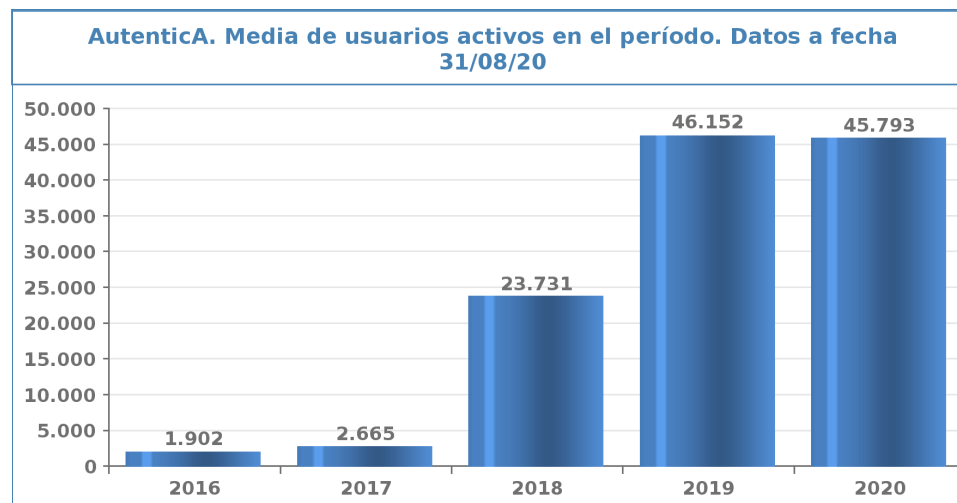

Autentica. Resumen de actividad.- Evolución anual.

Datos a fecha 31/08/20

	2016	2017	2018	2019	2020
Usuarios del LDAP de AUTENTICA (*)	368.649	393.127	416.868	434.402	437.881
Media de usuarios activos en el período	1.902	2.665	23.731	46.152	45.793
Nº Total de usuarios (*)	1.946	14.298	78.417	125.708	147.991
Aplicaciones Sindicadas con AUTENTICA (*)	16	23	35	57	71
Nº de autenticaciones	45.594	240.367	2.123.330	5.454.132	4.309.299
Nº de autoregistros	0	0	0	1.930	2.948

(*) Datos acumulados