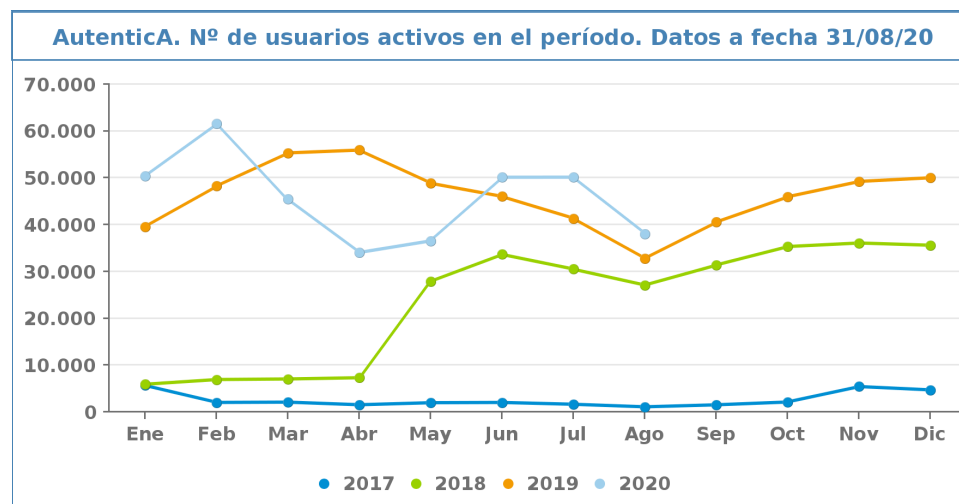

AutenticA. Resumen de actividad.- Evolución mensual.

		Ene	Feb	Mar	Abr	May	Jun	Jul	Ago	Sep	Oct	Nov	Dic
	Nº de autenticaciones	72.719	80.879	82.051	97.957	196.605	240.595	213.141	156.983	223.855	255.096	259.762	243.687
	Nº de autoregistros	0	0	0	0	0	0	0	0	0	0	0	0
2017	Usuarios del LDAP de AUTENTICA (*)	388.830	390.430	391.591	392.431	396.158	394.749	394.940	392.308	391.478	391.530	391.971	393.127
	Nº de usuarios activos en el período	5.687	2.041	2.106	1.545	1.985	2.039	1.651	1.105	1.533	2.135	5.436	4.718
	Nº Total de usuarios (*)	1.879	6.400	7.027	7.351	7.908	8.447	8.750	8.924	9.221	9.804	13.228	14.298
	Aplicaciones Sindicadas con AUTENTICA (*)	16	16	16	16	16	16	17	17	17	19	22	23
	Nº de autenticaciones	12.482	14.672	14.251	10.435	12.375	12.795	10.022	6.649	9.408	12.679	74.271	50.328
	Nº de autoregistros	0	0	0	0	0	0	0	0	0	0	0	0

(*) Datos acumulados